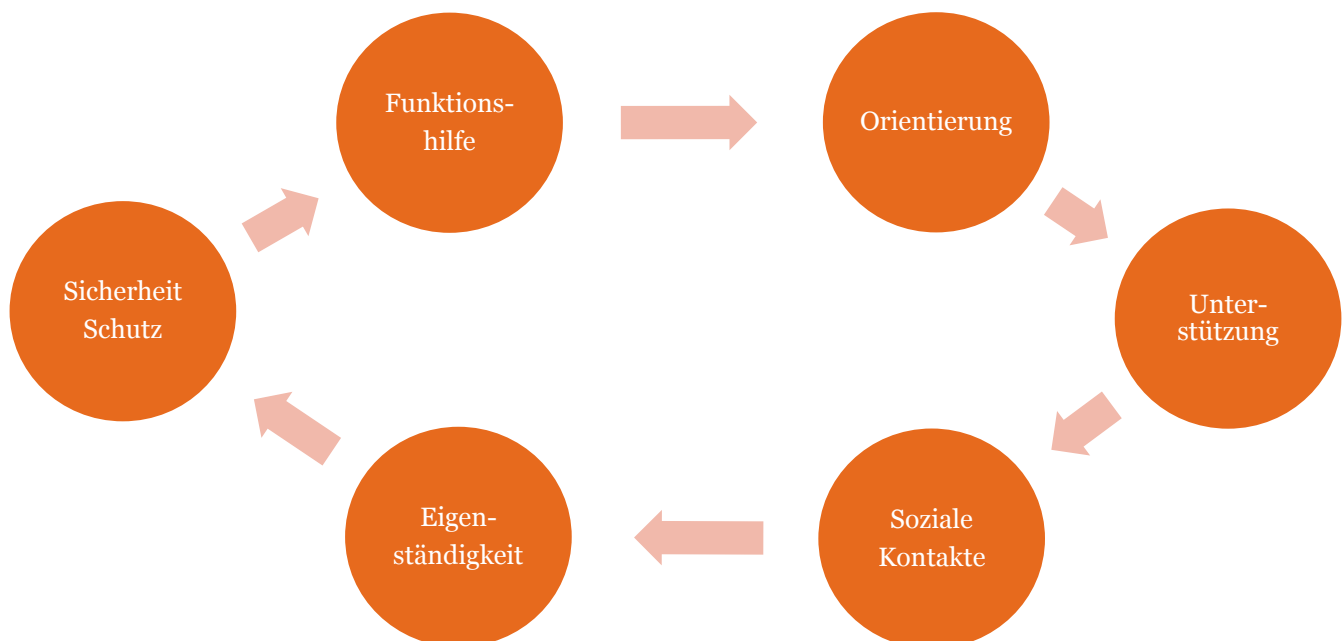

PROJEKT „AAL“

AWO Pflege & Senioren gGmbH / Seniorenzentrum „Altes Brauhaus zur Nette“

ALTERSGERECHTE ASSISTENZSYSTEME FÜR EIN UNABHÄNGIGES LEBEN

Projektadresse:

AWO Pflege & Senioren gGmbH
Berliner Straße 2c
56575 Weißenthurm

<http://www.awo-sz-brauhaus.de>

PROJEKT UMGEBUNGSUNTERSTÜTZTES LEBEN (AAL) IM BETREUTEN WOHNEN. MODULAR AUFBAUBAR UND NACHRÜSTBAR.

„Unter „Ambient Assisted Living“ (AAL) werden Konzepte, Produkte und Dienstleistungen verstanden, die neue Technologien und soziales Umfeld miteinander verbinden und verbessern mit dem Ziel, die Lebensqualität für Menschen in allen Lebensabschnitten zu erhöhen. Übersetzen könnte man AAL am besten mit

„Altersgerechte Assistenzsysteme für ein gesundes und unabhängiges Leben“. Bei diesem Projekt geht es darum, verschiedene schon am Markt vorhandene Lösungen und Produkte sinnvoll miteinander zu kombinieren und zu erweitern. **Der Schwerpunkt liegt hier auf der Möglichkeit Lösungen zu finden, die nachträglich ohne großen Aufwand und modular in vorhandene Wohnungen integriert werden können.**

Umgebungsunterstütztes Leben soll Methoden, Konzepte, (elektronische) Systeme, Produkte sowie Dienstleistungen umfassen, welche das alltägliche Leben älterer und auch benachteiligter Menschen situationsabhängig und unaufdringlich unterstützen sollen. Die verwendeten Techniken und Technologien sollen nutzerzentriert, also auf den Menschen ausgerichtet und sich in dessen direktes Lebensumfeld integrieren.