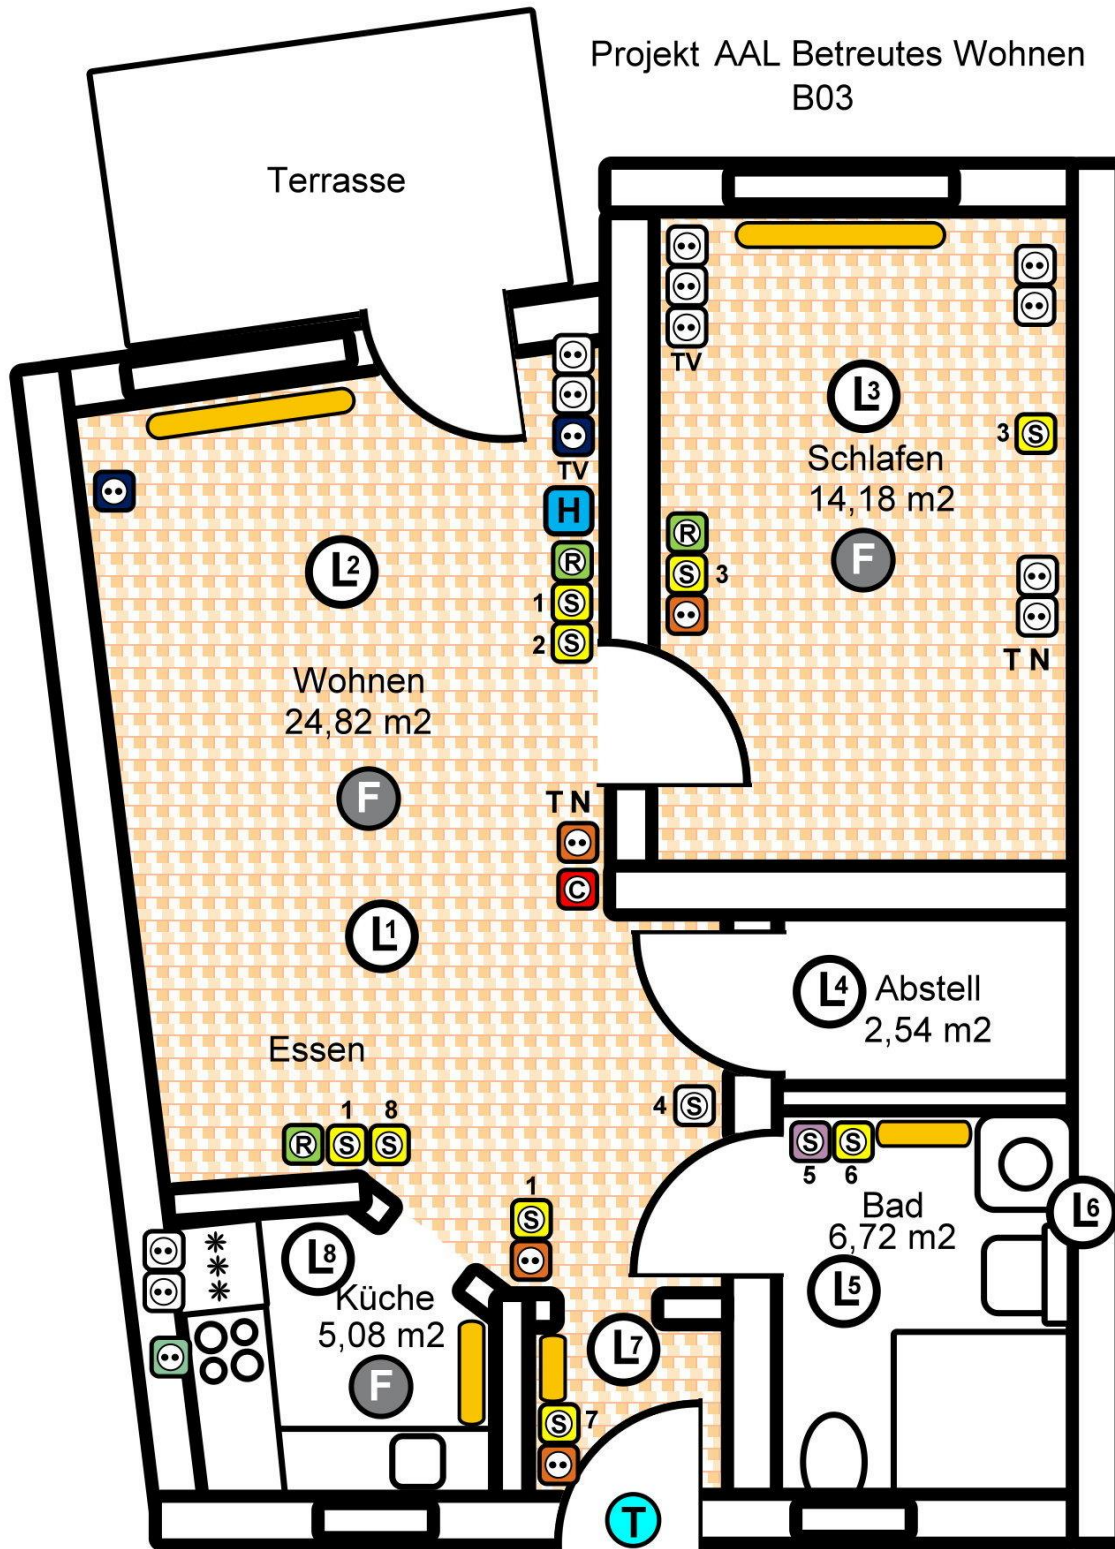

BEISPIELWOHNUNG B03, UMRÜSTUNG AUF AAL / SMARTHOME

HomeMatic START - CCU2
incl. AIO Creator NEO HM Bundle

Schaltaktor HomeMatic
Adapter für Gira Event Rahmen

Rolladenaktor
Adapter für Gira Event Rahmen

Heizkörperthermostat

Funk Wandthermostat

Schaltaktor, Zwischenstecker

Funk-Wandtaster
für zusätzliche freie Montage

Funk-Wandtaster 6-fach
Tischauflieger

Funk-Bewegungsmelder innen

Bewegungsmelder mit Taster
Adapter für Gira Event Rahmen

Funk-Rauchmelder 3er-Set

Gira Steckdose, LED-Orientierung

Herdabschaltungssystem

Lampe

Standard Steckdose

Standard Schalter

Video Türspion

SensFloor