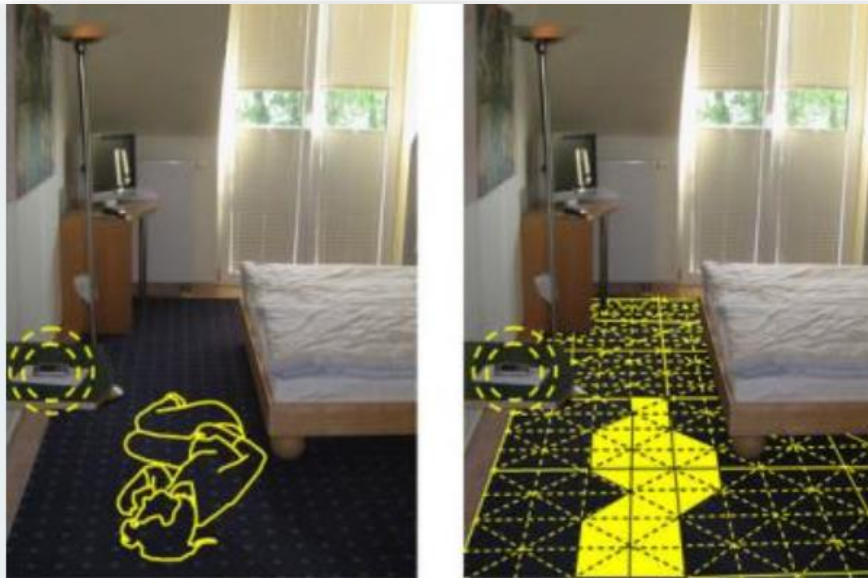

6. FALLSCHUTZ

- Fallschutz / Boden Sensorik (sensFLOOR)