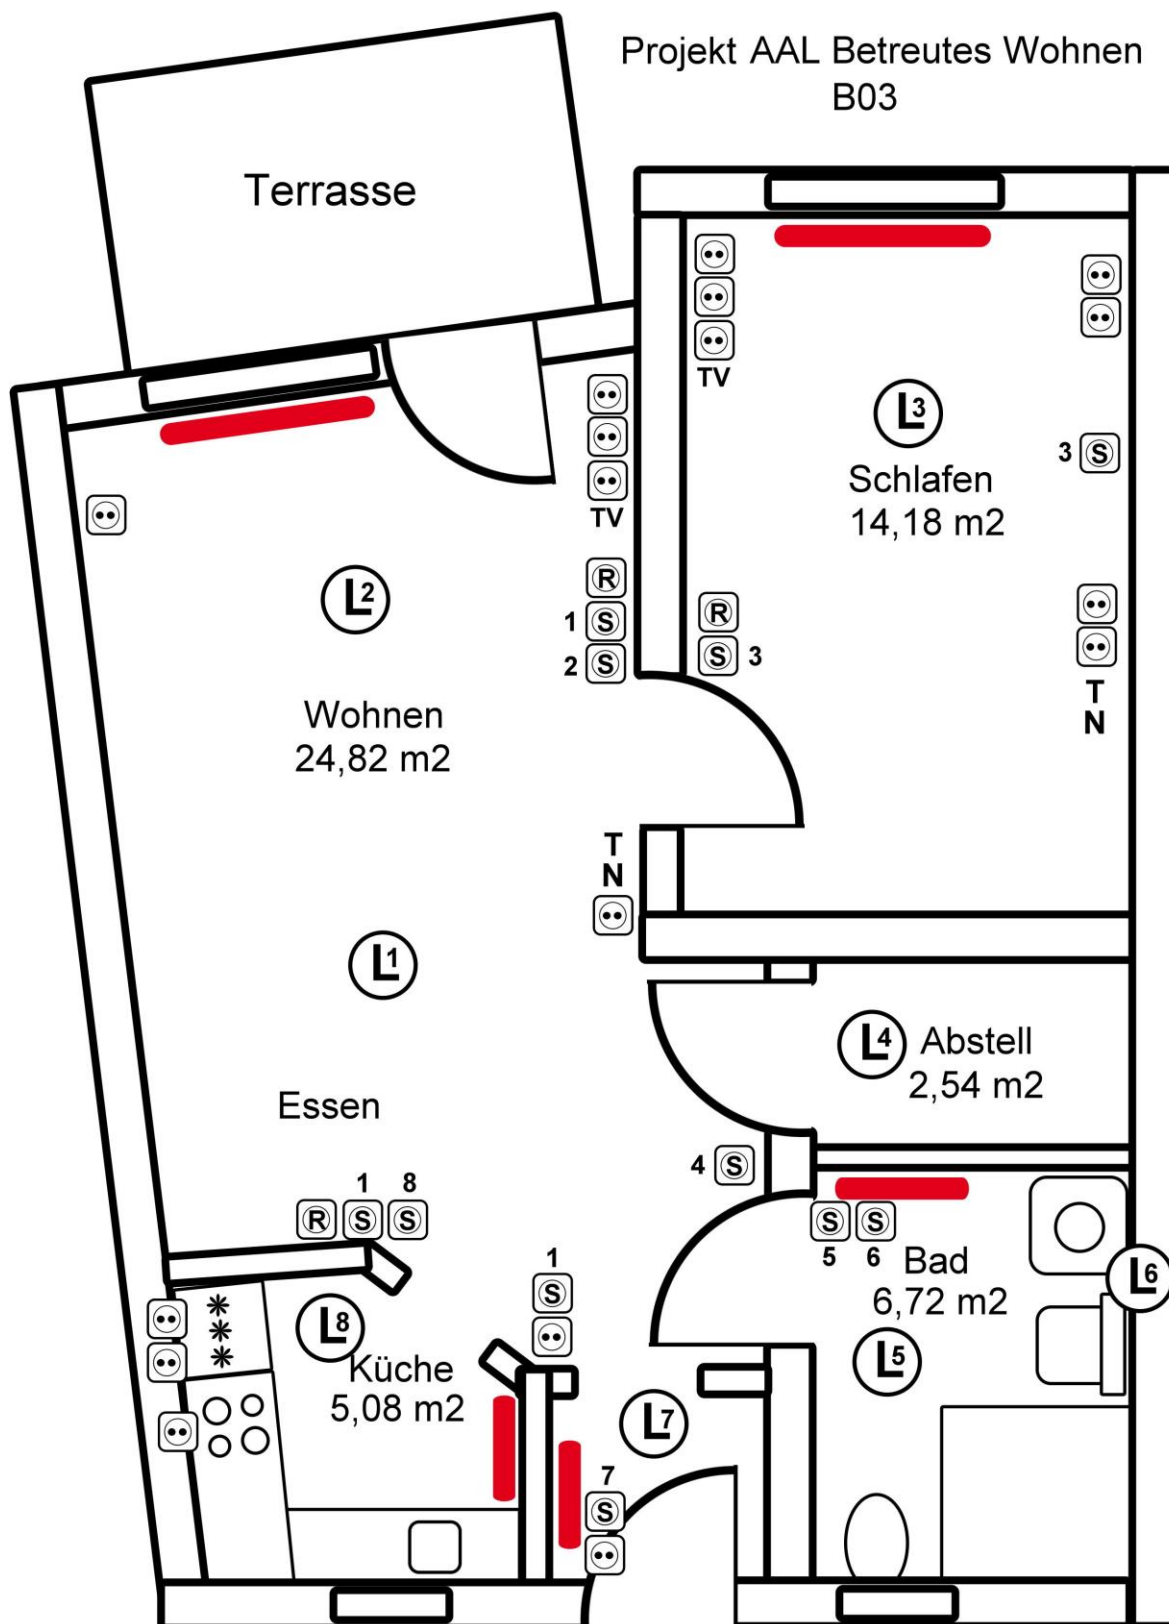

BEISPIELWOHNUNG B03, BESTANDINSTALLATION